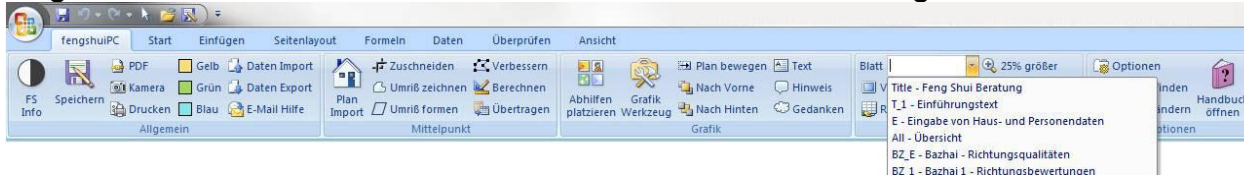

fengshuiPC
Die Feng Shui Beratersoftware

UPDATE Excel 2007/2010

Für alle Benutzer des fengshuiPC Programms steht ein Update auf **Excel Version 2007/2010** zur Verfügung. Da die neue Version Funktionen nutzt die nur Excel 2007/2010 offerieren, ist das Update nicht auf älteren Office Versionen lauffähig!

fengshuiPC Multifunktionsleiste mit erweitertem Funktionsumfang

ein zusätzliches Blatt mit Haus und Personenauswertung

Haus		Südwesten			Trigramm		
Trigramm	Kun - 2		NW	N	NO	Kun	
Trigramm Element	Erde		+60	-90	+80		
Sitz des Hauses	Südwesten	W	+70	West	-60	O	
Blickrichtung	Nordosten	SW	+55	-85	-70	SO	SW
				S			Südwesten