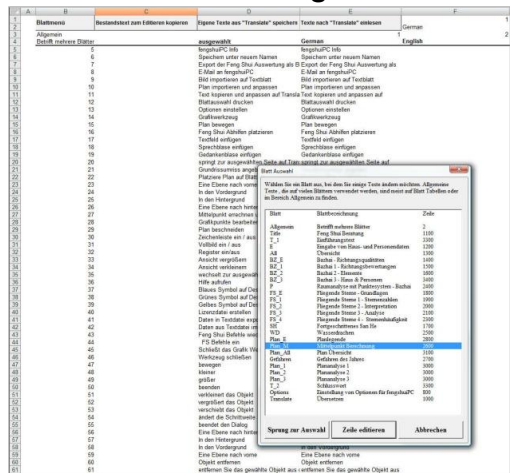

sämtliche Texte sind veränderbar auf einem Übersetzungsblatt